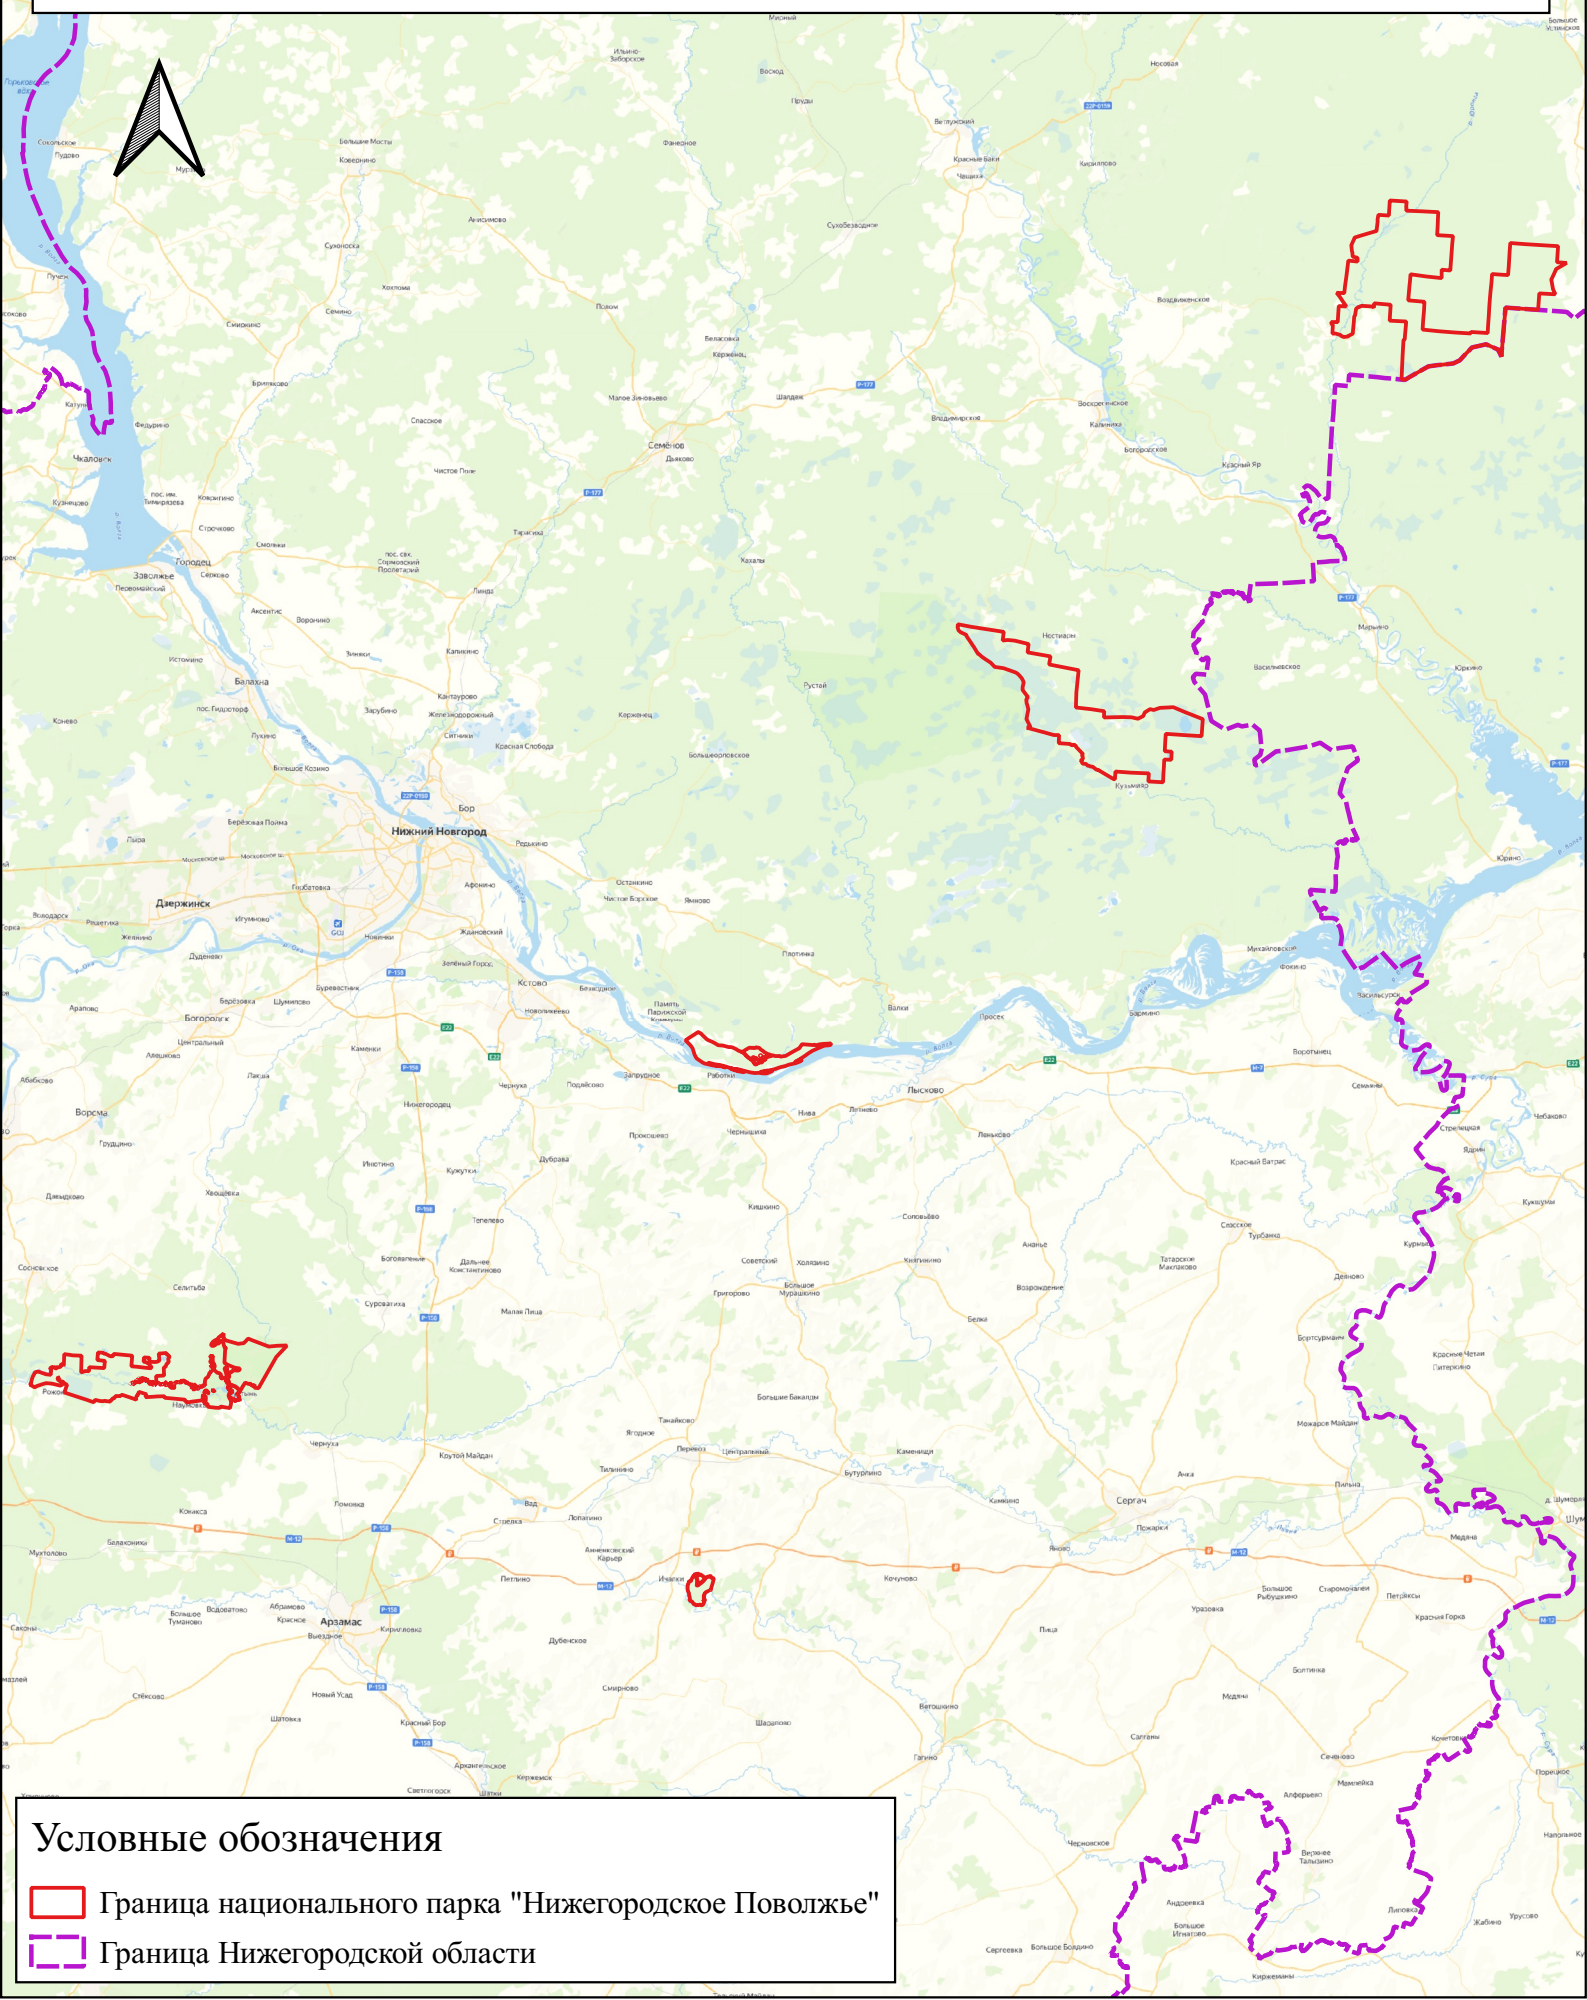

# Карта-схема границ национального парка "Нижегородское Поволжье" Масштаб 1 : 1 000 000

## Условные обозначения

-  Граница национального парка "Нижегородское Поволжье"
-  Граница Нижегородской области